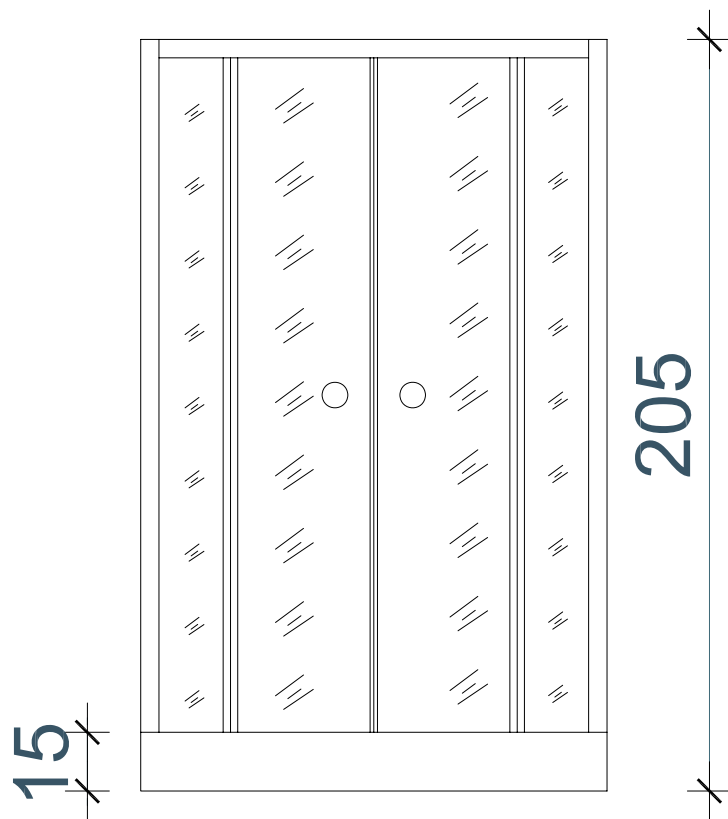

model: SB-01/90

naziv:

dim: 90x90x205cm

TUŠ KABINE

AQUALUX