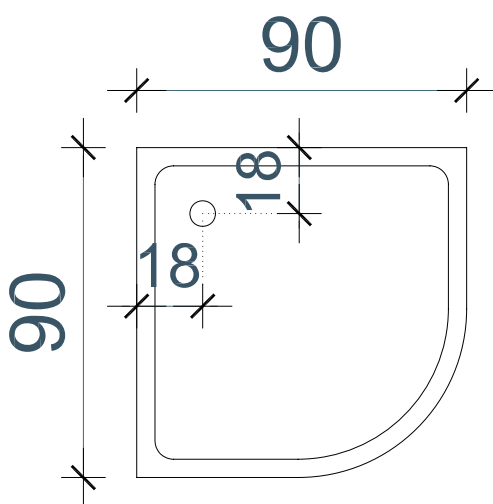

model: SB-01/90

naziv:

dim: 90x90x205cm

TUŠ KABINE

AQUALUX